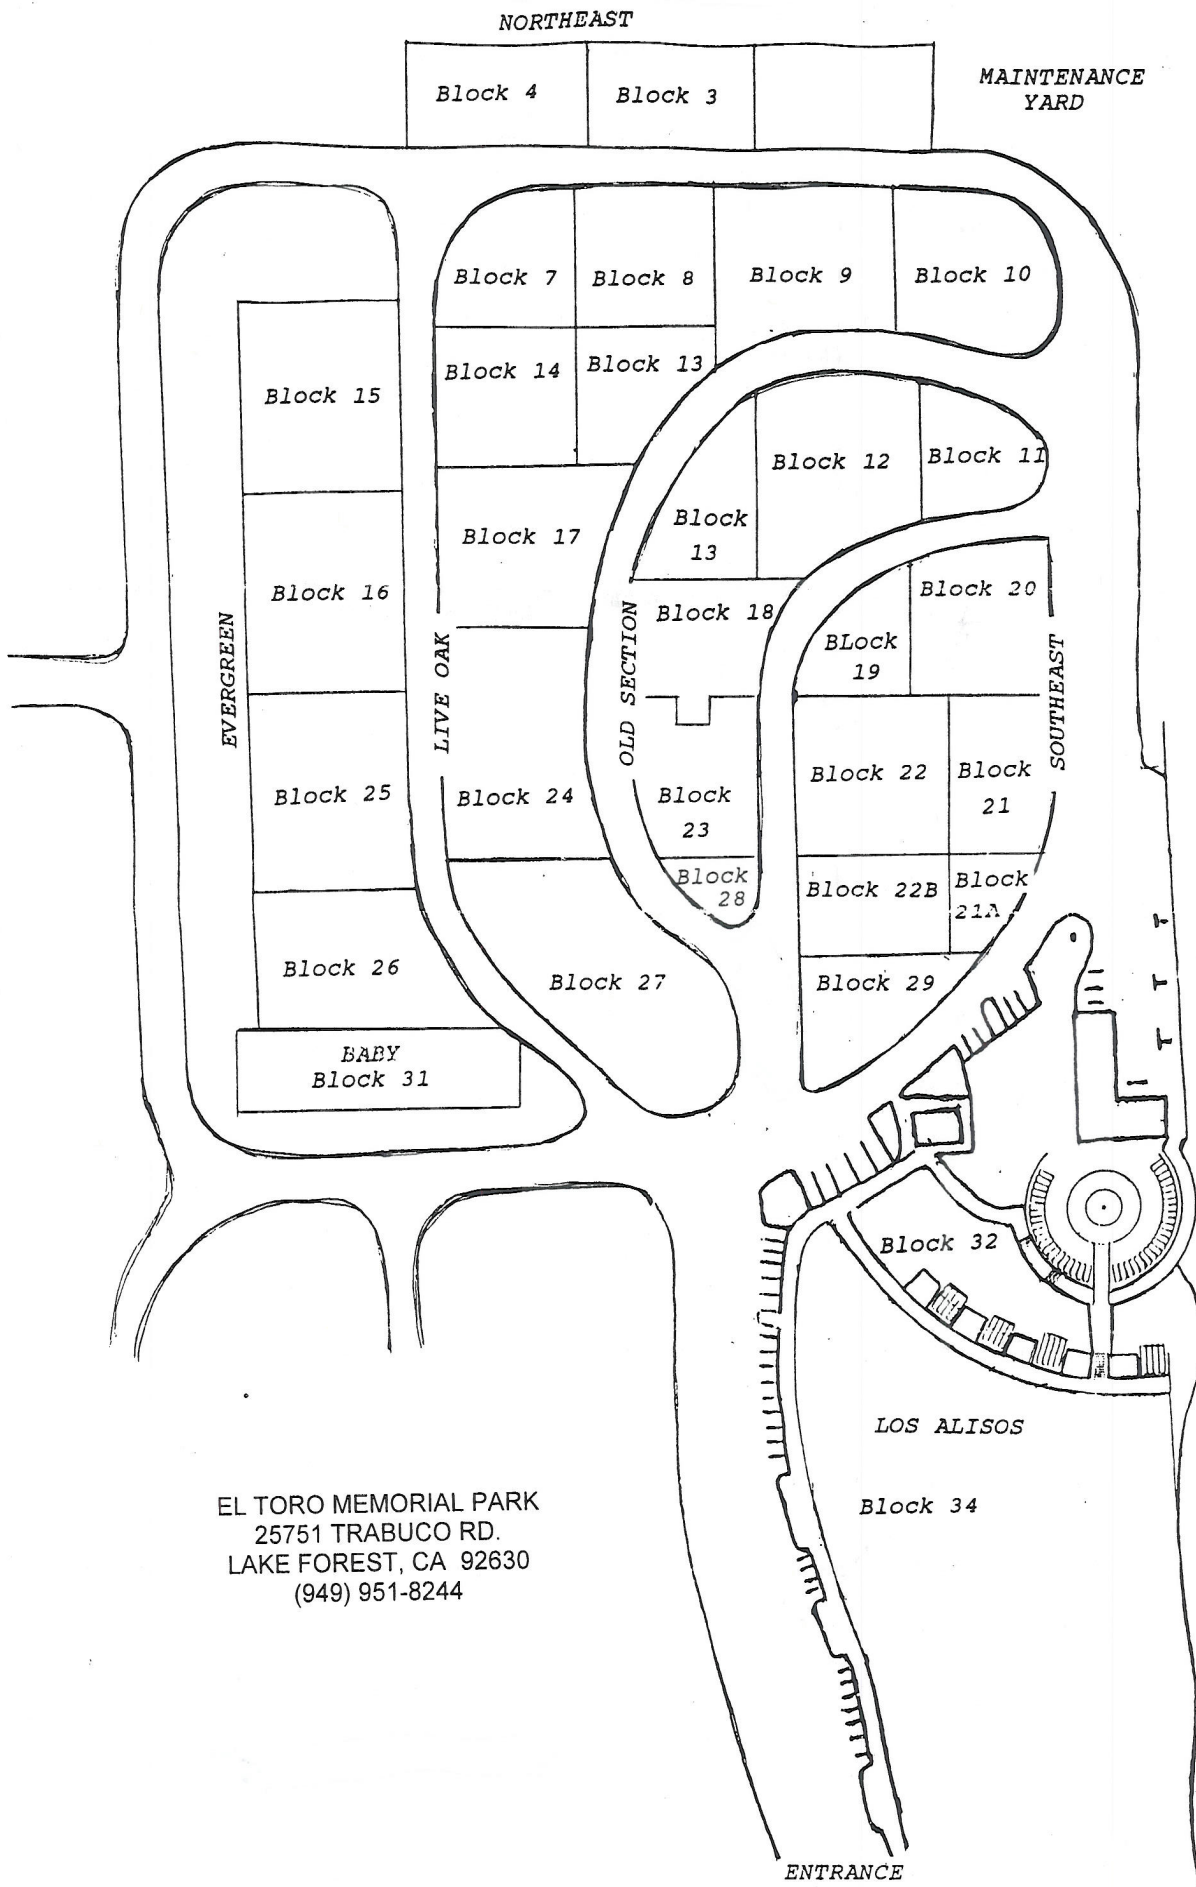

# EL TORO MEMORIAL PARK

EL TORO MEMORIAL PARK  
25751 TRABUCO RD.  
LAKE FOREST, CA 92630  
(949) 951-8244